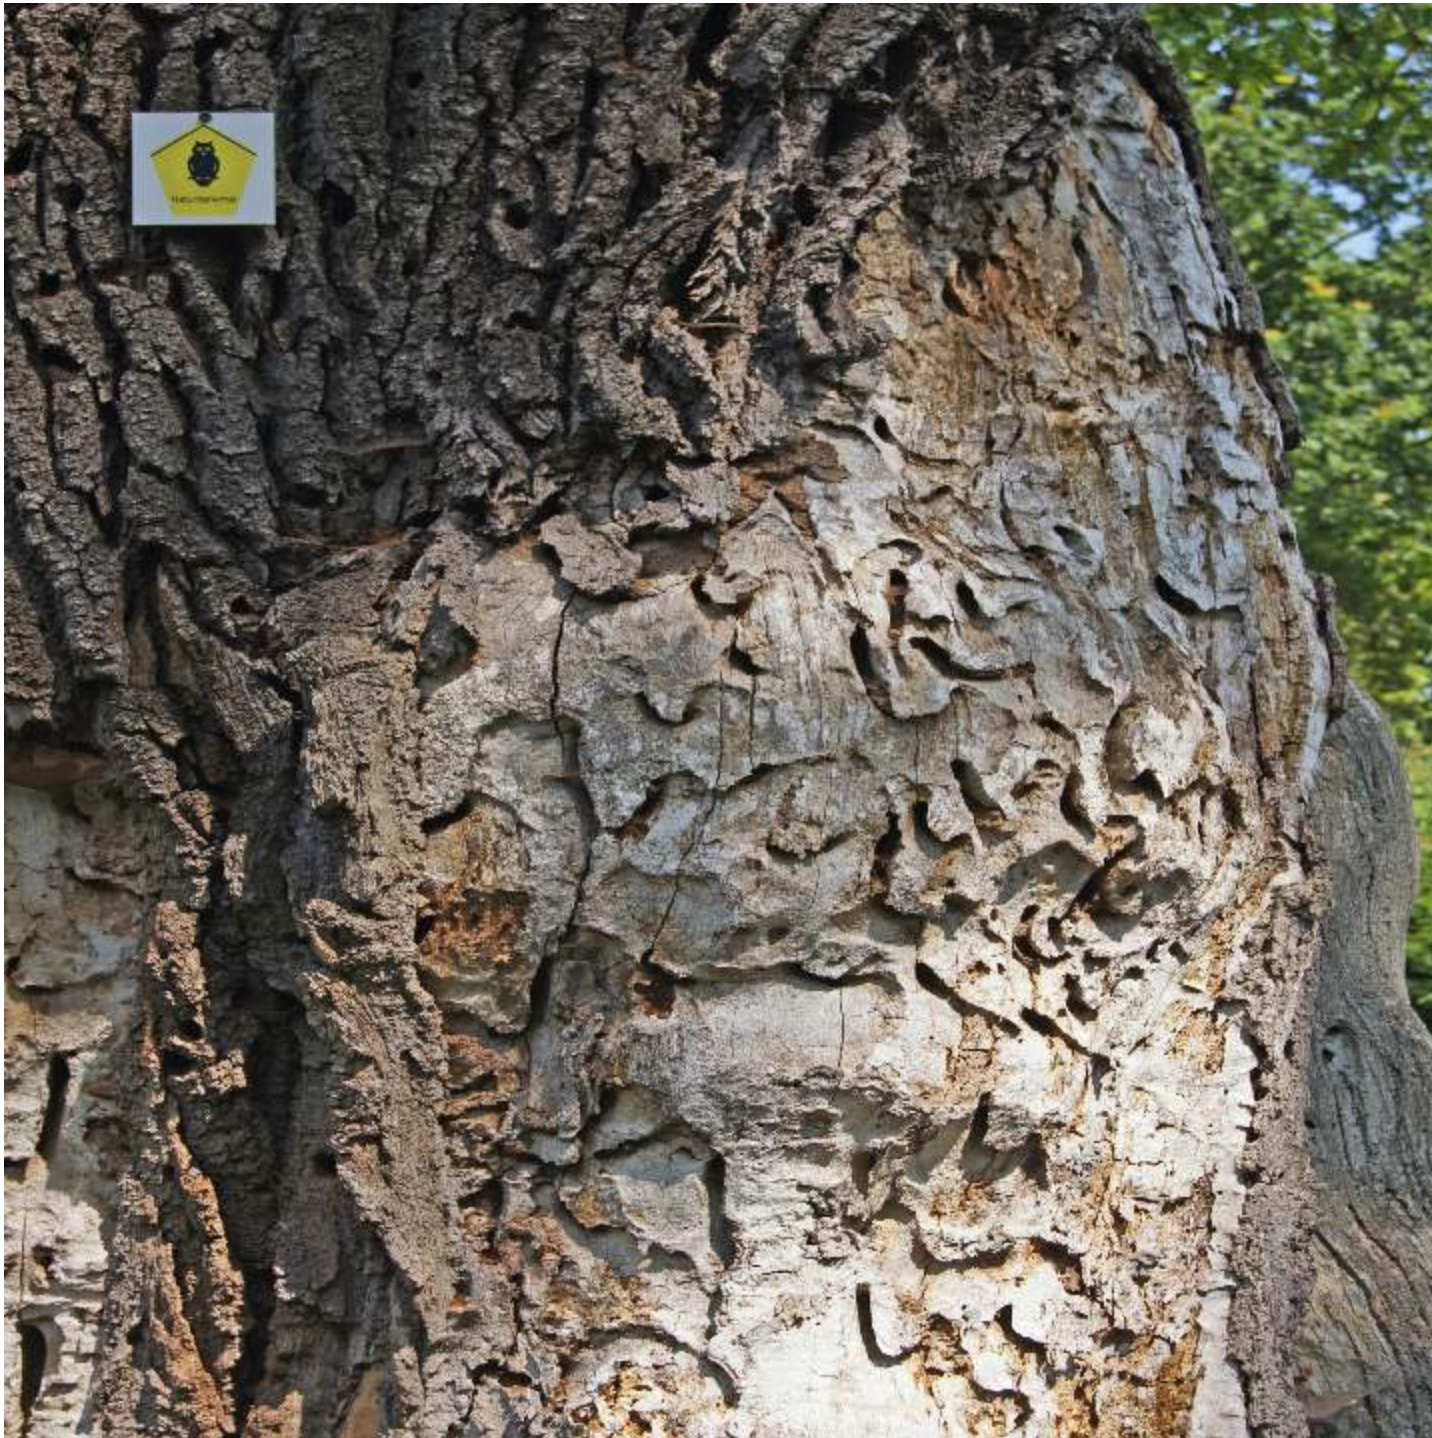

Muster

Kirche Lübeck-Genin

St. Georg besiegt den Drachen, Sinnbild für das Böse.

Mai	
1	Tag der Arbeit
2	
3	
4	
5	
6	
7	
8	
9	
10	
11	
12	
13	
14	
15	
16	
17	
18	
19	
20	
21	
22	
23	
24	
25	
26	
27	
28	
29	
30	
31	

Muster

Kirche Lübeck-Genin

Am toten Eichenstamm lebt der Große Heldbockkäfer.

Juni

1	
2	
3	
4	
5	
6	
7	
8	
9	
10	
11	
12	
13	
14	
15	
16	
17	
18	
19	
20	
21	
22	
23	
24	
25	
26	
27	
28	
29	
30	

Muster

Kirche Lübeck-Genin Ein schattiges Plätzchen an der Südwand der mächtigen Kirche.